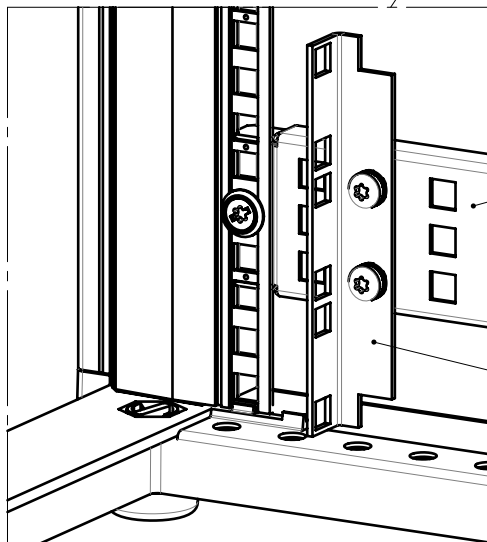

Brushes  
Bürsten  
Brosses

Front plate  
Front Platte  
Face avant

Brushes  
Bürsten  
Brosses

Front plate  
Front Platte  
Face avant

Front plate  
Front Platte  
Face avant

1

Front mounting  
Montage vorne  
Montage à l'avant

Upright 3U or 4U  
Winkelprofil 3HE oder 4HE  
Montant 3U ou 4U

Recessed mounting  
Versetzte Montage  
Montage décalé

Depth member  
Tiefenstrebe  
Traverse de profondeur

Upright 3U or 4U  
Winkelprofil 3HE oder 4HE  
Montant 3U ou 4U

2

Brushes  
Bürsten  
Brosses

2

Front plate  
Front Platte  
Face avant