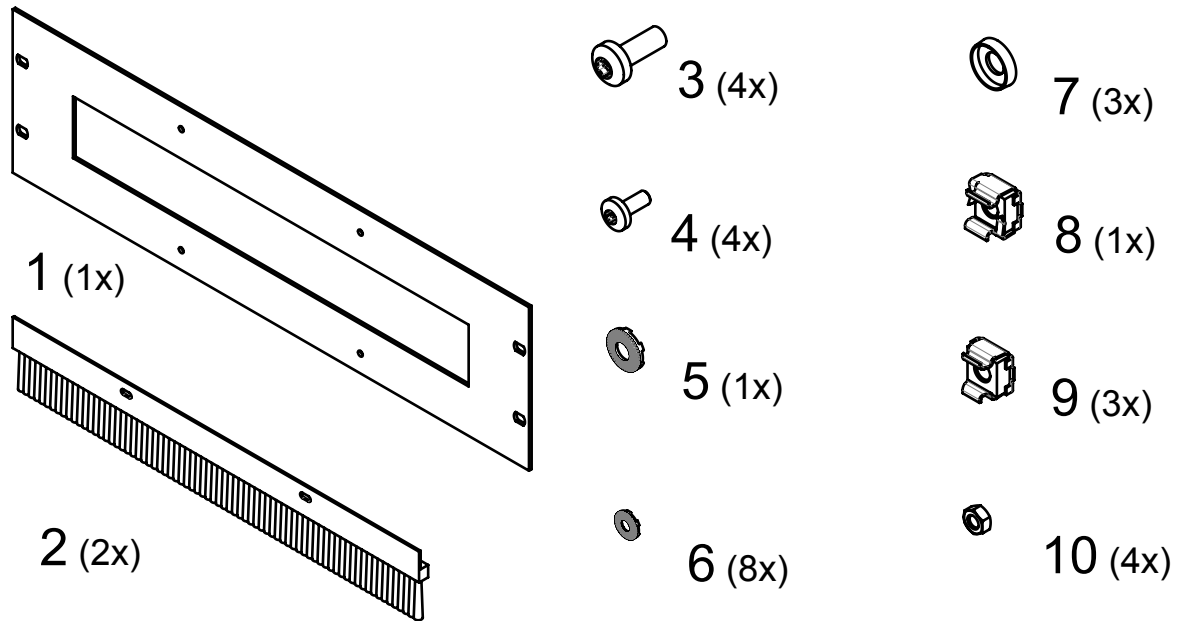

Brushes  
Bürsten  
Brosses

Front plate  
Front Platte  
Face avant

Brushes  
Bürsten  
Brosses

Front plate  
Front Platte  
Face avant

Front plate  
Front Platte  
Face avant

1

Front mounting  
Montage vorne  
Montage à l'avant

Upright 3U or 4U  
Winkelprofil 3HE oder 4HE  
Montant 3U ou 4U

Recessed mounting  
Versetzte Montage  
Montage décalé

Depth member  
Tiefenstrebe  
Traverse de profondeur

Upright 3U or 4U  
Winkelprofil 3HE oder 4HE  
Montant 3U ou 4U