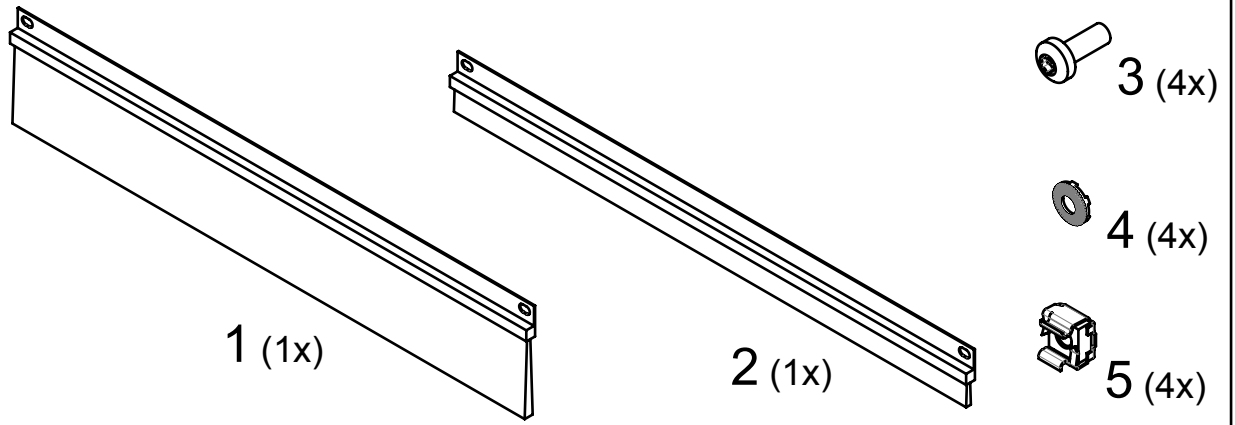

Brushes  
Bürsten  
Brosses

Front plate  
Front Platte  
Face avant

Brushes  
Bürsten  
Brosses

Front plate  
Front Platte  
Face avant

Front plate  
Front Platte  
Face avant

1

Front mounting  
Montage vorne  
Montage à l'avant

Upright 3U or 4U  
Winkelprofil 3HE oder 4HE  
Montant 3U ou 4U

Recessed mounting  
Versetzte Montage  
Montage décalé

Depth member  
Tiefenstrebe  
Traverse de profondeur

Upright 3U or 4U  
Winkelprofil 3HE oder 4HE  
Montant 3U ou 4U