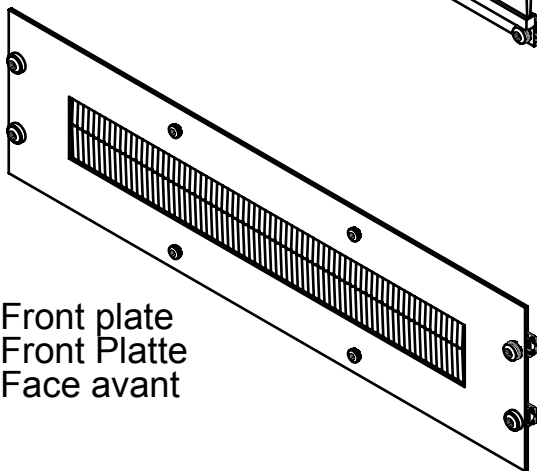

Brushes  
Bürsten  
Brosses

Front plate  
Front Platte  
Face avant

Brushes  
Bürsten  
Brosses

Front plate  
Front Platte  
Face avant

Front plate  
Front Platte  
Face avant

1

Front mounting  
Montage vorne  
Montage à l'avant

Upright 3U or 4U  
Winkelprofil 3HE oder 4HE  
Montant 3U ou 4U

Recessed mounting  
Versetzte Montage  
Montage décalé

Depth member  
Tiefenstrebe  
Traverse de profondeur

Upright 3U or 4U  
Winkelprofil 3HE oder 4HE  
Montant 3U ou 4U

2

Brushes  
Bürsten  
Brosses

2

Front plate  
Front Platte  
Face avant