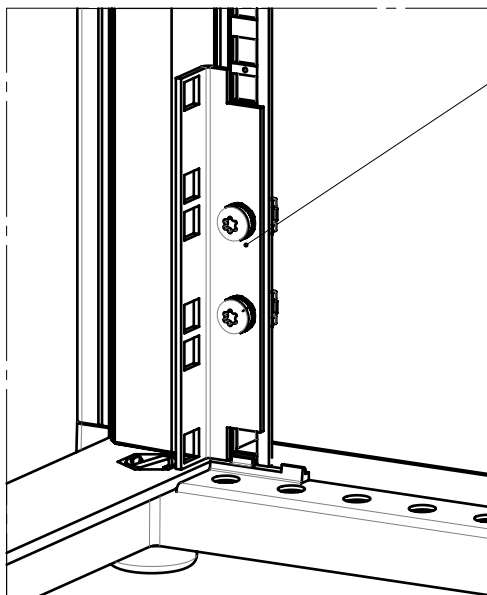

Brushes  
Bürsten  
Brosses

Front plate  
Front Platte  
Face avant

Brushes  
Bürsten  
Brosses

Front plate  
Front Platte  
Face avant

Front plate  
Front Platte  
Face avant

1

Front mounting  
Montage vorne  
Montage à l'avant

Upright 3U or 4U  
Winkelprofil 3HE oder 4HE  
Montant 3U ou 4U

Recessed mounting  
Versetzte Montage  
Montage décalé

Depth member  
Tiefenstrebe  
Traverse de profondeur

Upright 3U or 4U  
Winkelprofil 3HE oder 4HE  
Montant 3U ou 4U