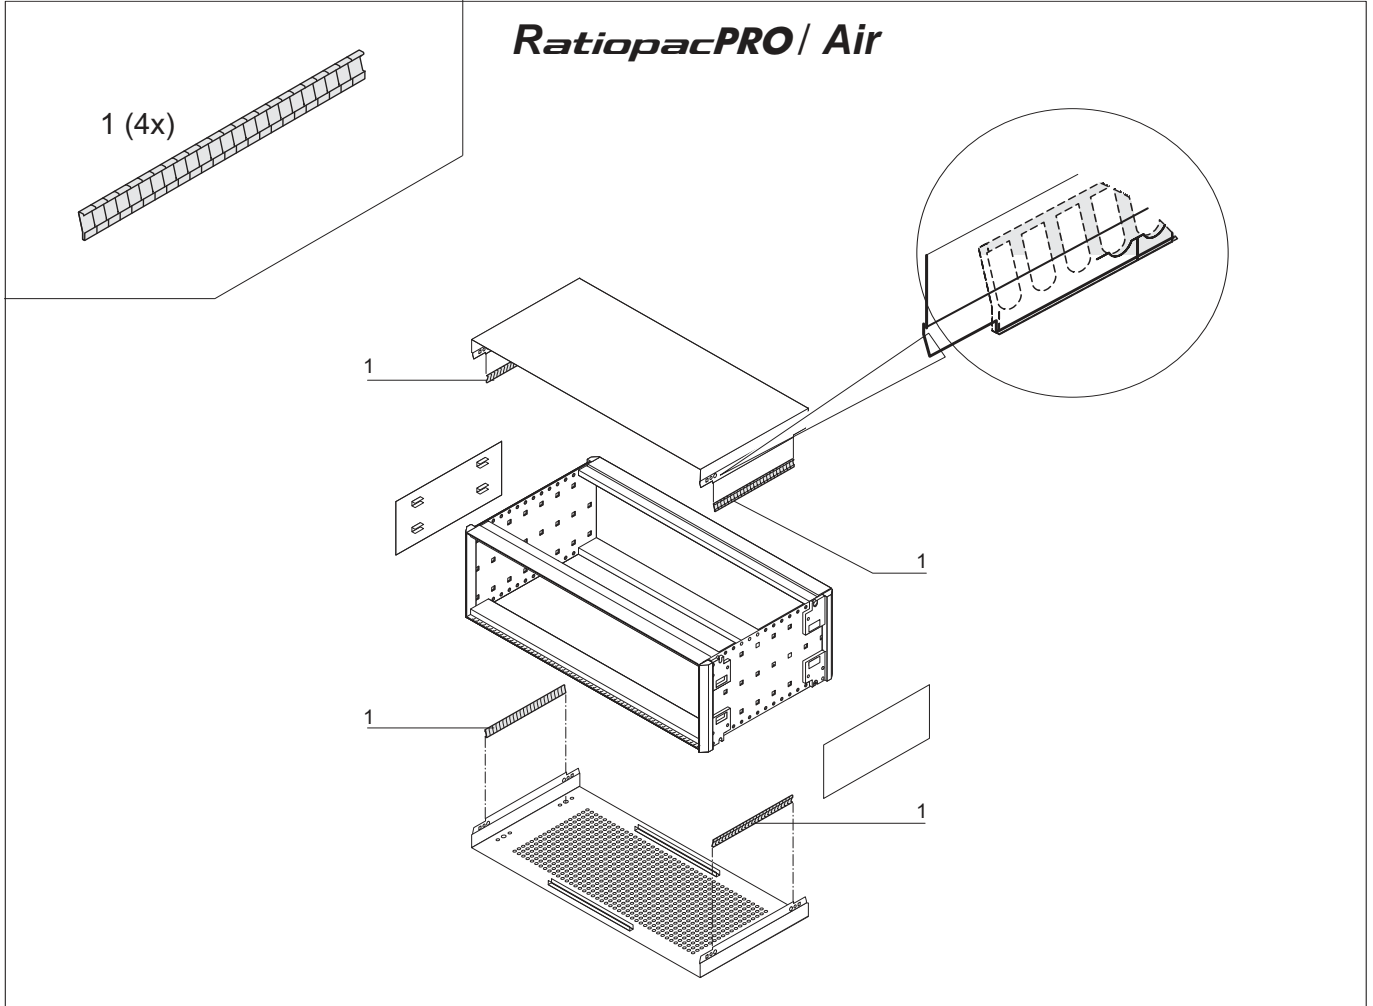

Benutzeranleitung
RatiopacPRO / -Air / Style
 Dichtsatz
 Abdeckblech - Seitenwand

User Manual
RatiopacPRO / -Air / Style
 Gasketing kit
 Cover plate - side panel

Instructions utilisateur
RatiopacPRO / -Air / Style
 Jeu de joints
 capot - flanc

Drawing is only for visualization
 Die Zeichnung dient nur zur Veranschaulichung
 Le dessin ne sert qu'à la visualisation

Benutzeranleitung
RatiopacPRO / -Air / Style
 Dichtsatz
 Abdeckblech - Seitenwand

User Manual
RatiopacPRO / -Air / Style
 Gasketing kit
 Cover plate - side panel

Instructions utilisateur
RatiopacPRO / -Air / Style
 Jeu de joints
 capot - flanc