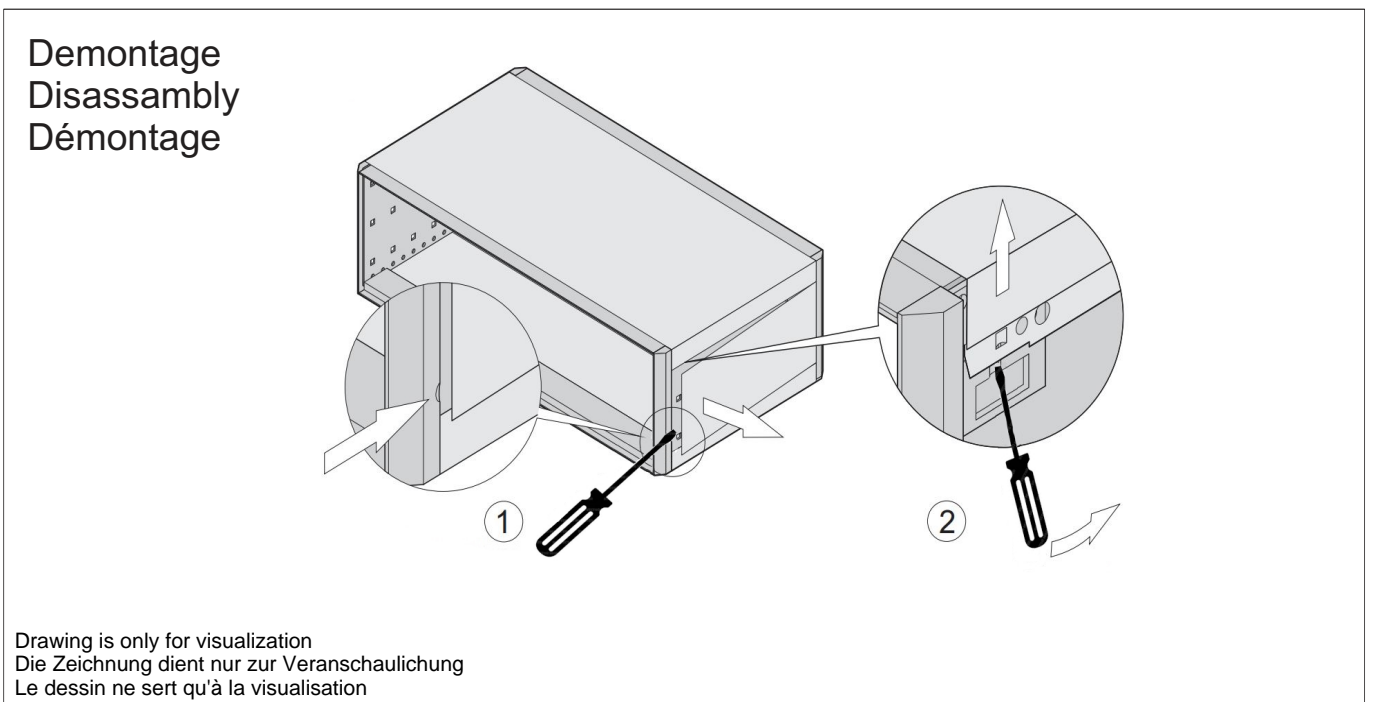

Benutzeranleitung
RatiopacPRO / -Air / Style
 Dichtsatz
 Abdeckblech - Seitenwand

User Manual
RatiopacPRO / -Air / Style
 Gasketing kit
 Cover plate - side panel

Instructions utilisateur
RatiopacPRO / -Air / Style
 Jeu de joints
 capot - flanc

Drawing is only for visualization
 Die Zeichnung dient nur zur Veranschaulichung
 Le dessin ne sert qu'à la visualisation

Benutzeranleitung
RatiopacPRO / -Air / Style
 Dichtsatz
 Abdeckblech - Seitenwand