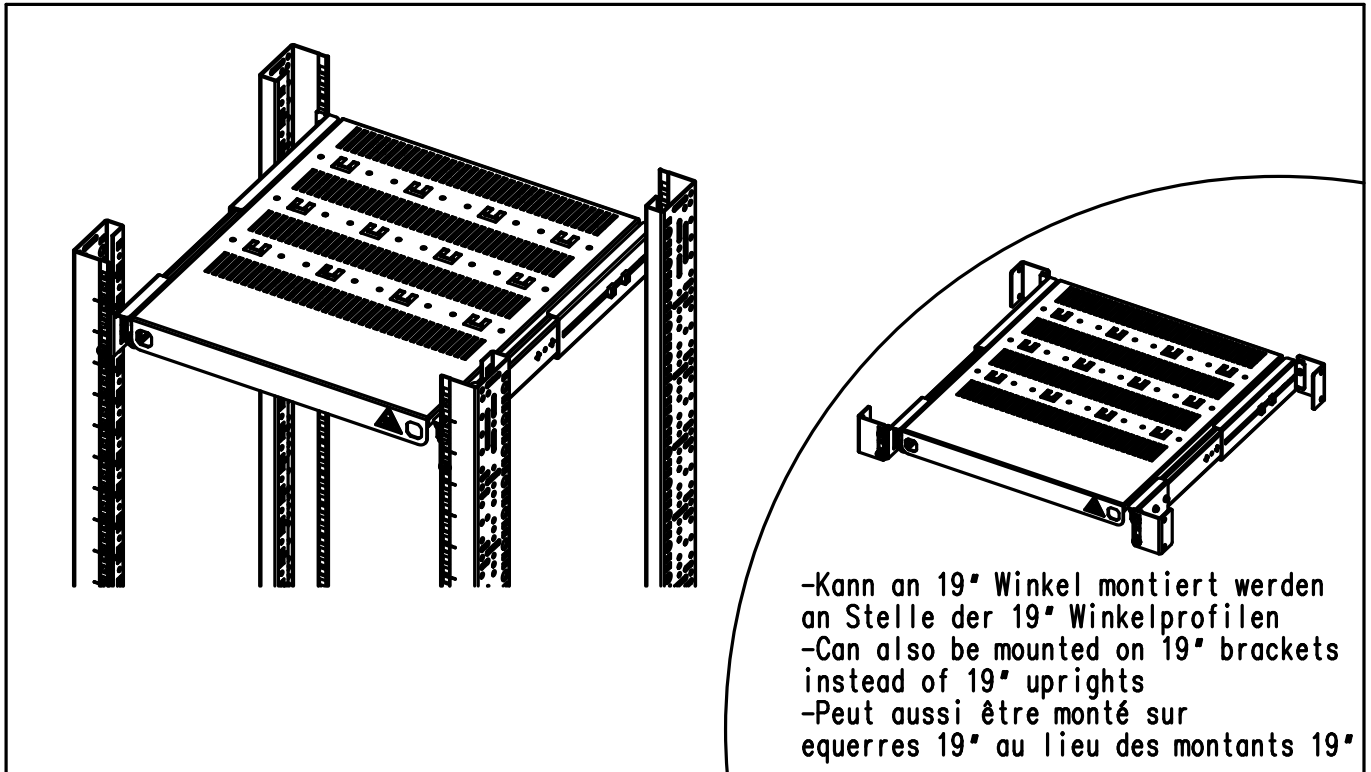

Montageanweisung  
19" TELESKOP FACHBÖDEN 2HE  
**VARISTAR**

Assembly instructions  
19" 2U TELESCOPIC SLIDE SHELF  
**VARISTAR**

Instructions de montage  
ETAGERE TELESC. 19" 2U  
**VARISTAR**

L	C min	C max
450 mm	450 mm	575 mm
650 mm	650 mm	775 mm

Teleskopschiene rechts symmetrisch,  
entsprechend zusammenbauen.

Only left telescopic slide shown  
Assemble right side accordingly

Glissière gauche représentée  
Montage symétrique pour la droite