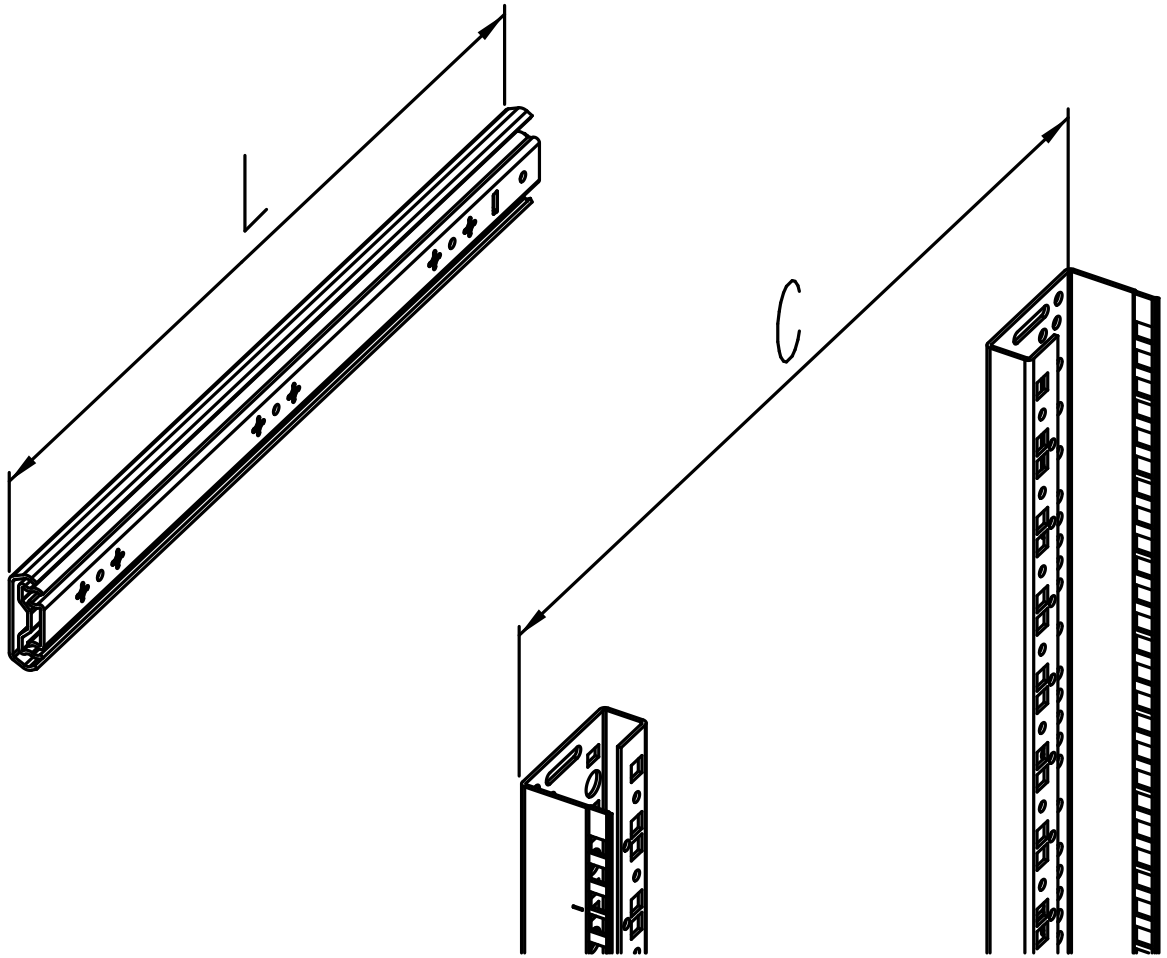

Montageanweisung  
19" TELESKOP FACHBÖDEN 2HE  
**VARISTAR**

Assembly instructions  
19" 2U TELESCOPIC SLIDE SHELF  
**VARISTAR**

Instructions de montage  
ETAGERE TELESC. 19" 2U  
**VARISTAR**

L	C min	C max
450 mm	450 mm	575 mm
650 mm	650 mm	775 mm

Teleskopschiene rechts symmetrisch,  
entsprechend zusammenbauen.

Only left telescopic slide shown  
Assemble right side accordingly

Glissière gauche représentée  
Montage symétrique pour la droite