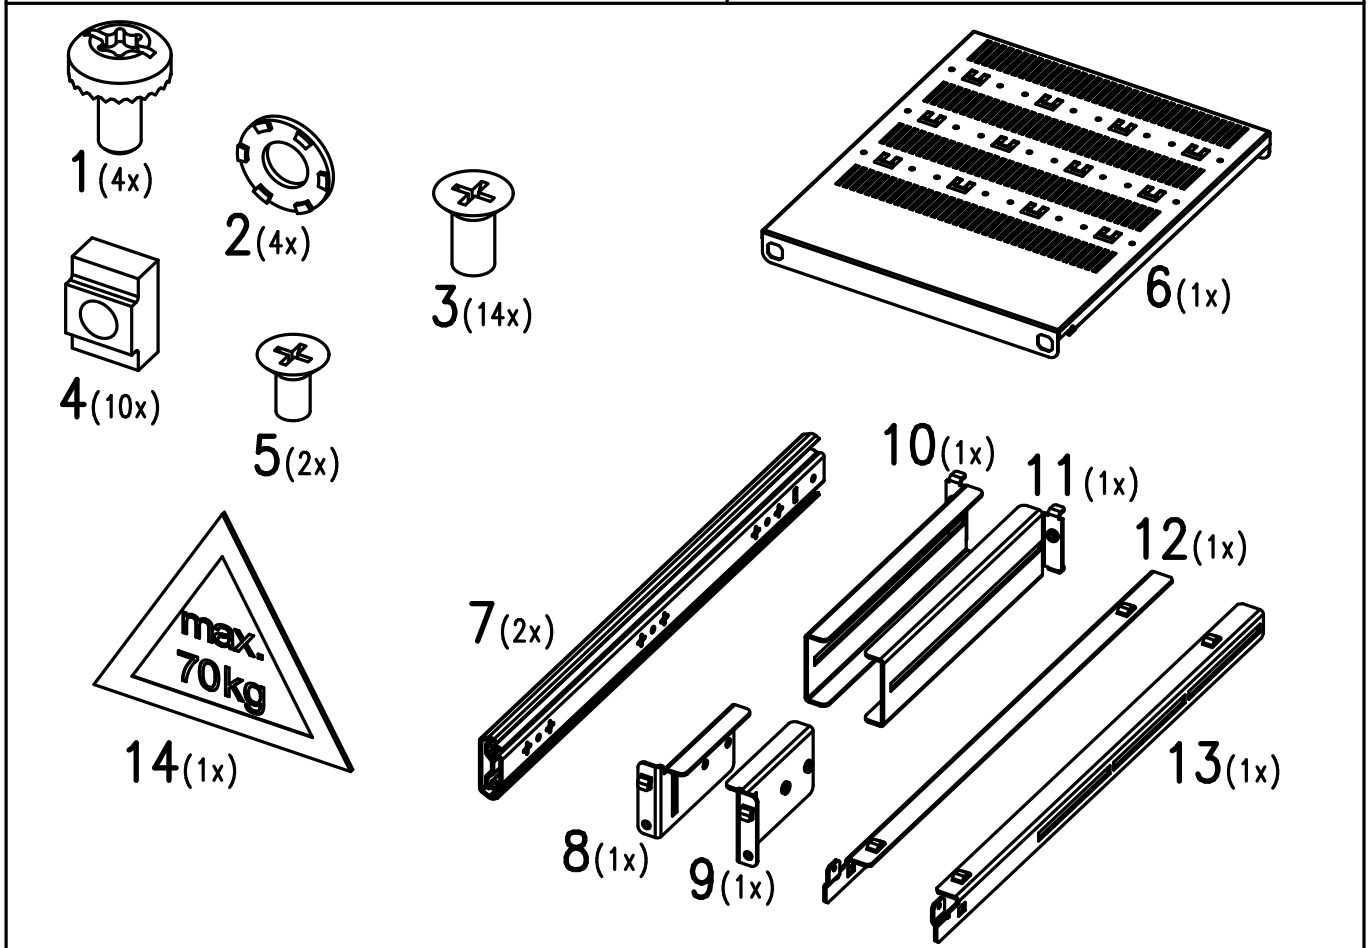

Montageanweisung  
19" TELESKOP FACHBÖDEN 2HE  
**VARISTAR**

Assembly instructions  
19" 2U TELESCOPIC SLIDE SHELF  
**VARISTAR**

Instructions de montage  
ETAGERE TELESC. 19" 2U  
**VARISTAR**

L	C min	C max
450 mm	450 mm	575 mm
650 mm	650 mm	775 mm

Teleskopschiene rechts symmetrisch,  
entsprechend zusammenbauen.

Only left telescopic slide shown  
Assemble right side accordingly

Glissière gauche représentée  
Montage symétrique pour la droite