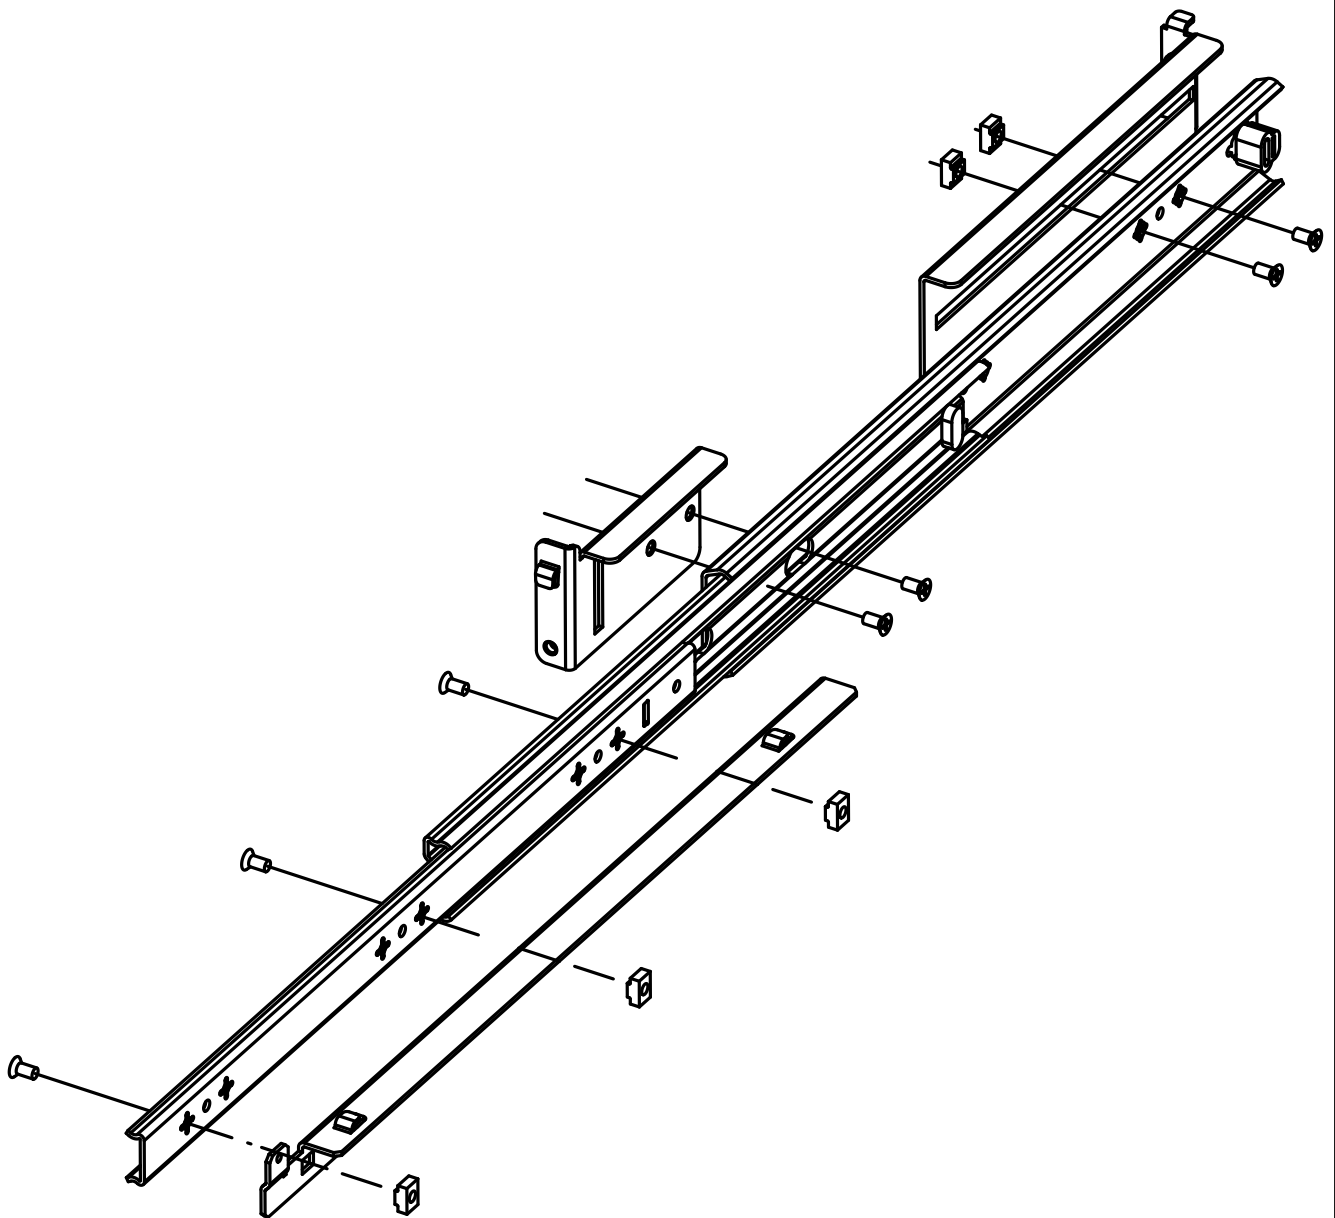

Montageanweisung  
19" TELESKOP FACHBÖDEN 2HE  
**VARISTAR**

Assembly instructions  
19" 2U TELESCOPIC SLIDE SHELF  
**VARISTAR**

Instructions de montage  
ETAGERE TELESC. 19" 2U  
**VARISTAR**

L	C min	C max
450 mm	450 mm	575 mm
650 mm	650 mm	775 mm

Teleskopschiene rechts symmetrisch,  
entsprechend zusammenbauen.

Only left telescopic slide shown  
Assemble right side accordingly

Glissière gauche représentée  
Montage symétrique pour la droite